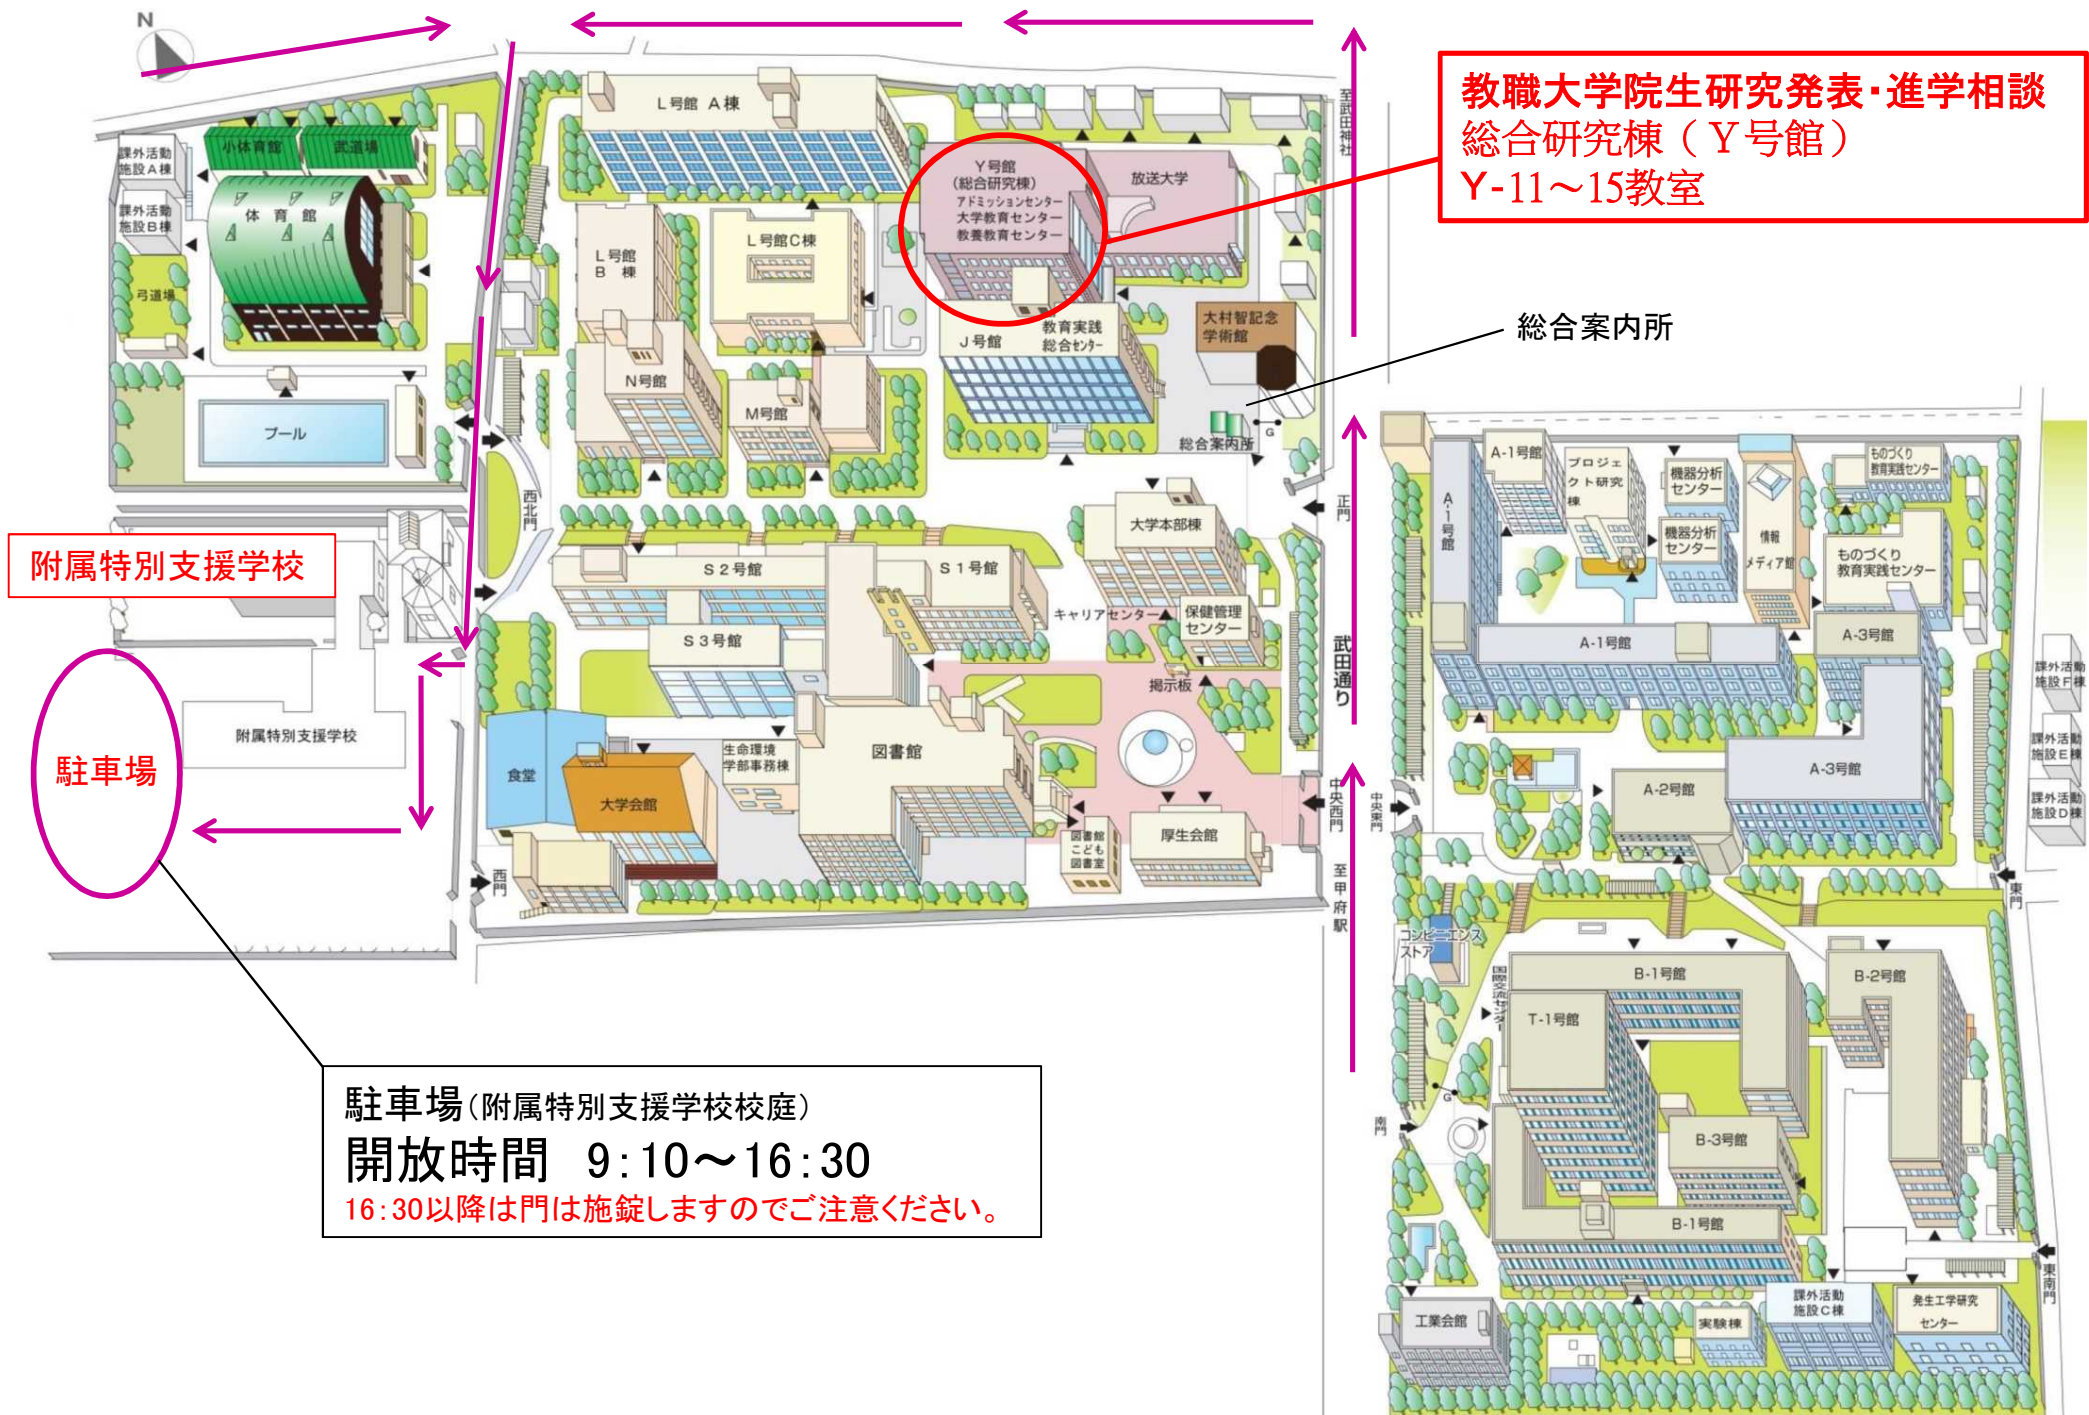

# 山梨大学教職大学院 教育実践フォーラム会場/駐車場案内図

**教職大学院生研究発表・進学相談  
総合研究棟（Y号館）  
Y-11～15教室**

**附属特別支援学校**

**駐車場**

**駐車場(附属特別支援学校校庭)**  
**開放時間 9:10～16:30**  
 16:30以降は門は施錠しますのでご注意ください。

総合案内所