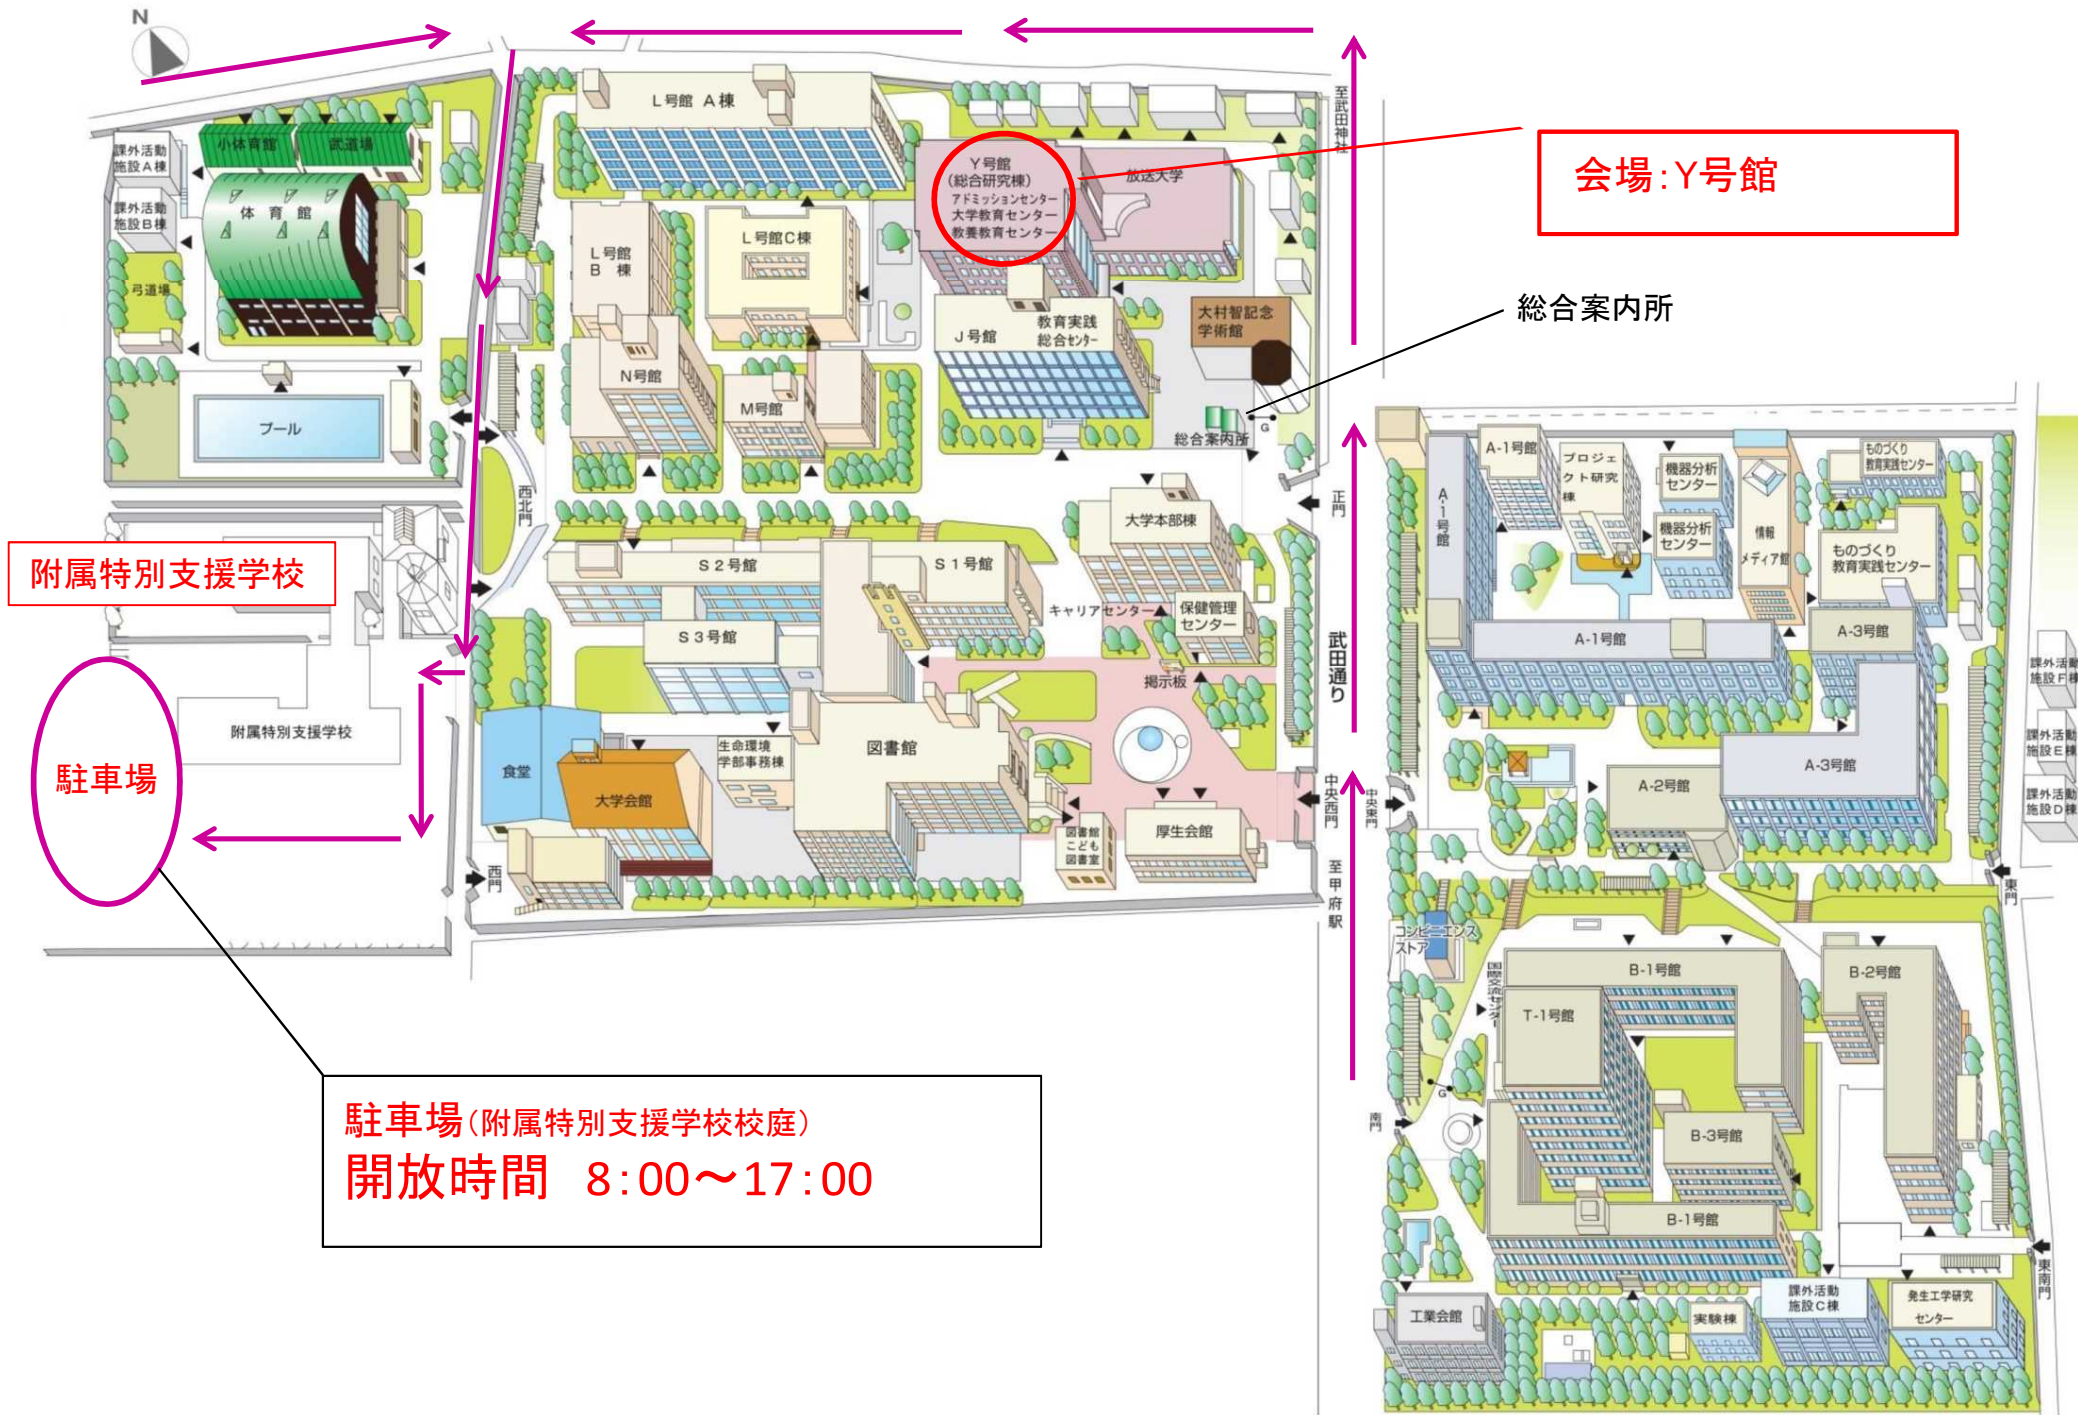

山梨大学教職大学院 教育実践フォーラム会場/駐車場案内図

会場: Y号館

附属特別支援学校

駐車場

駐車場(附属特別支援学校校庭)
開放時間 8:00~17:00

総合案内所

課外活動施設F棟
課外活動施設E棟
課外活動施設D棟