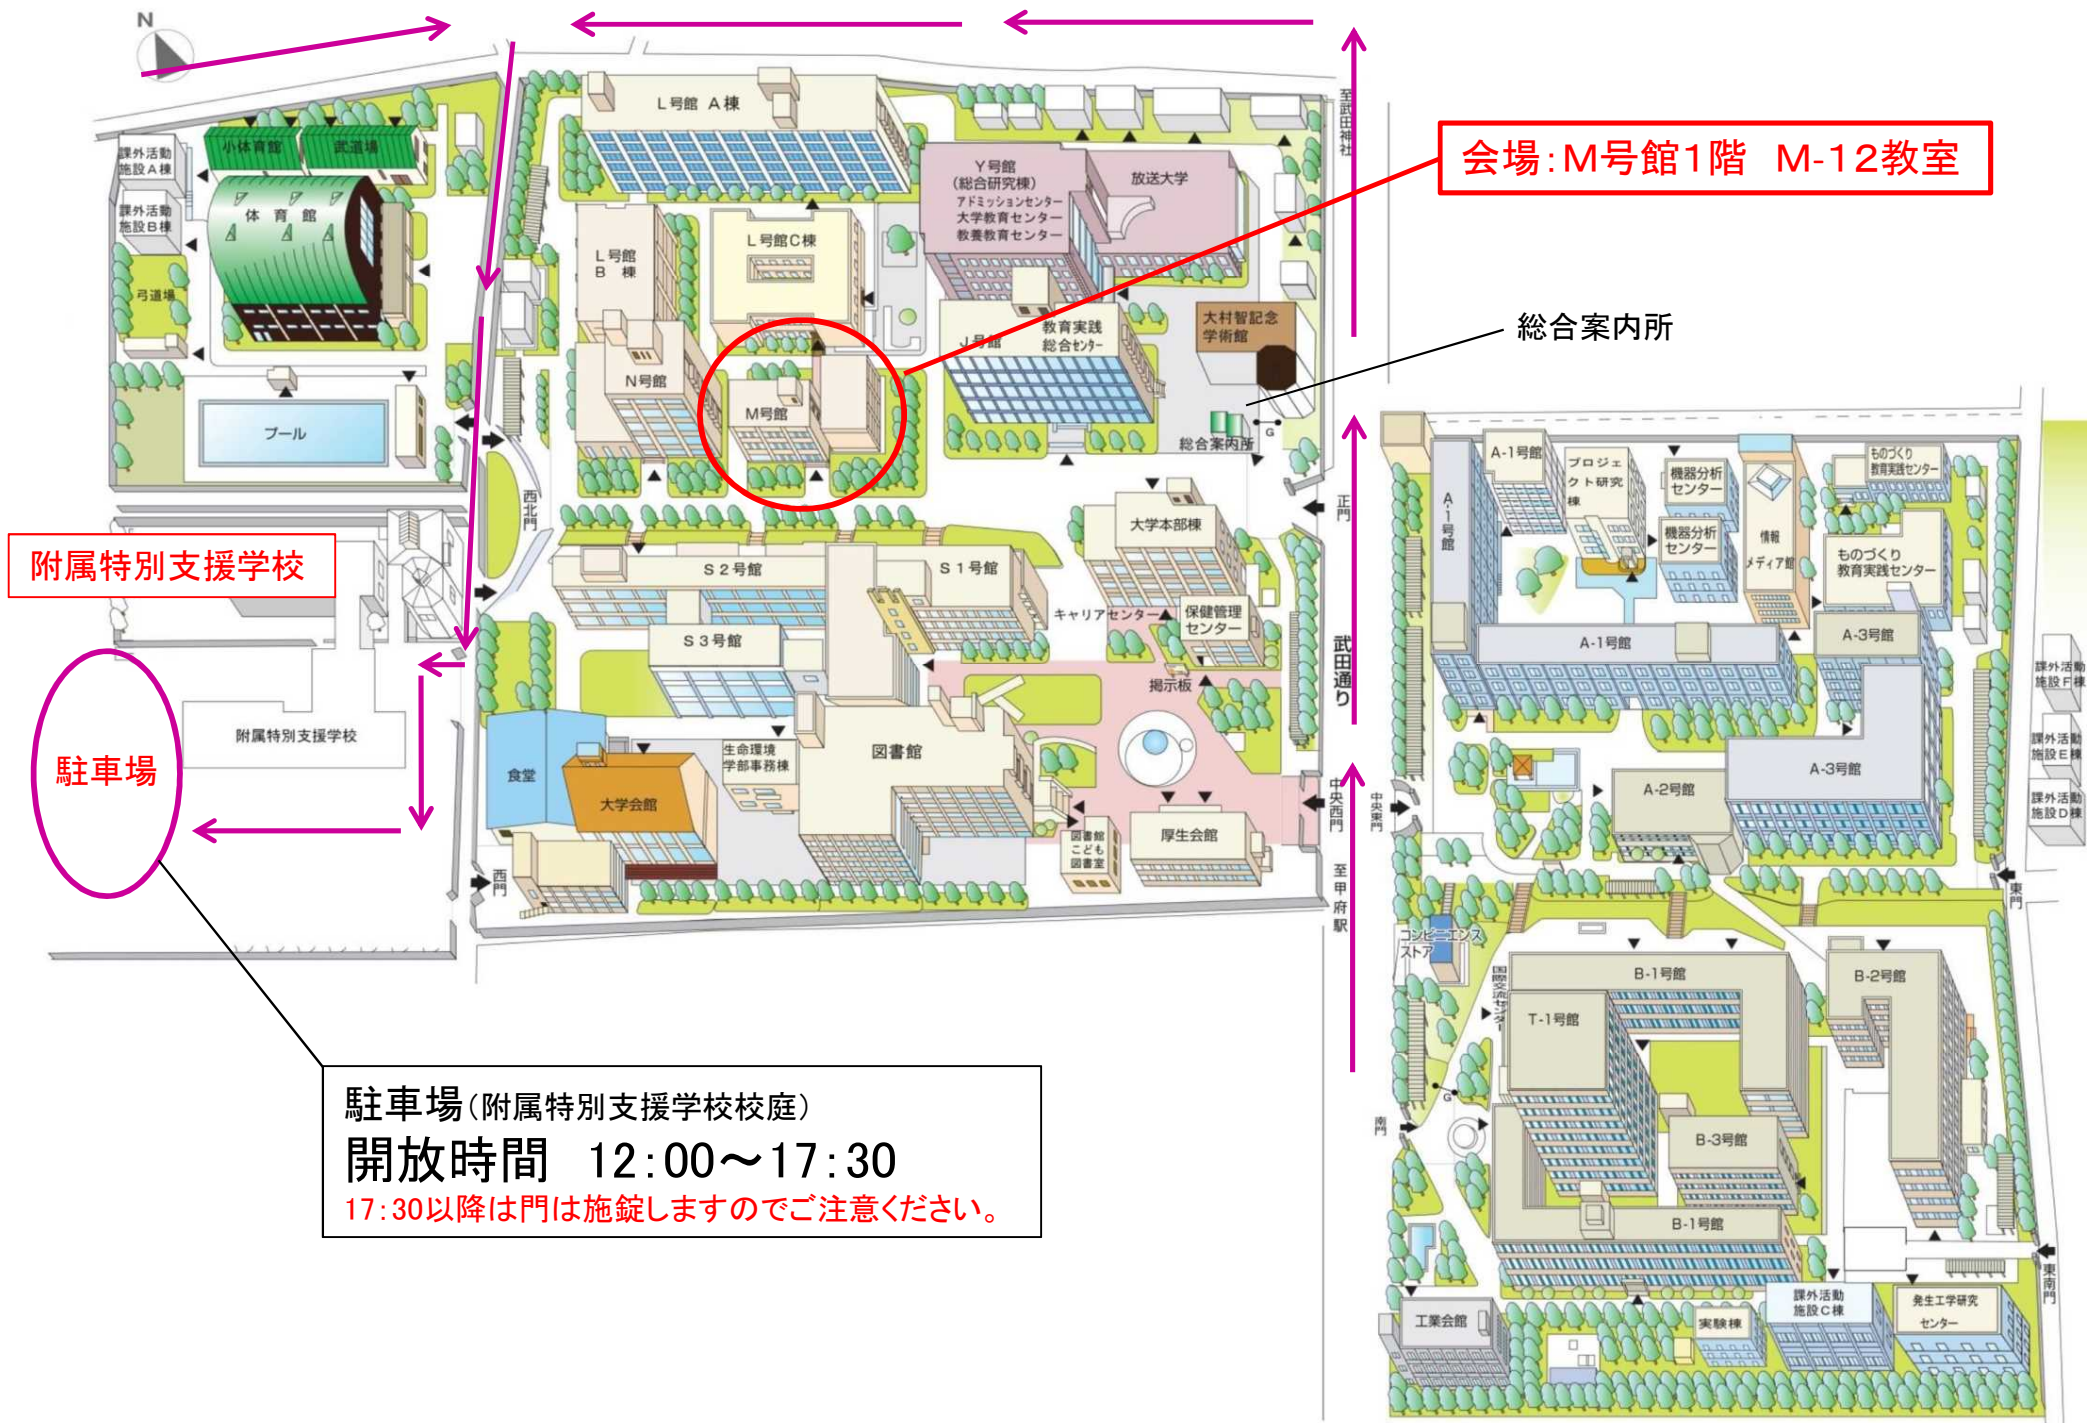

山梨大学教職大学院 教育実践フォーラム会場/駐車場案内図

会場: M号館1階 M-12教室

総合案内所

附属特別支援学校

駐車場

駐車場(附属特別支援学校校庭)
 開放時間 12:00~17:30
 17:30以降は門は施錠しますのでご注意ください。